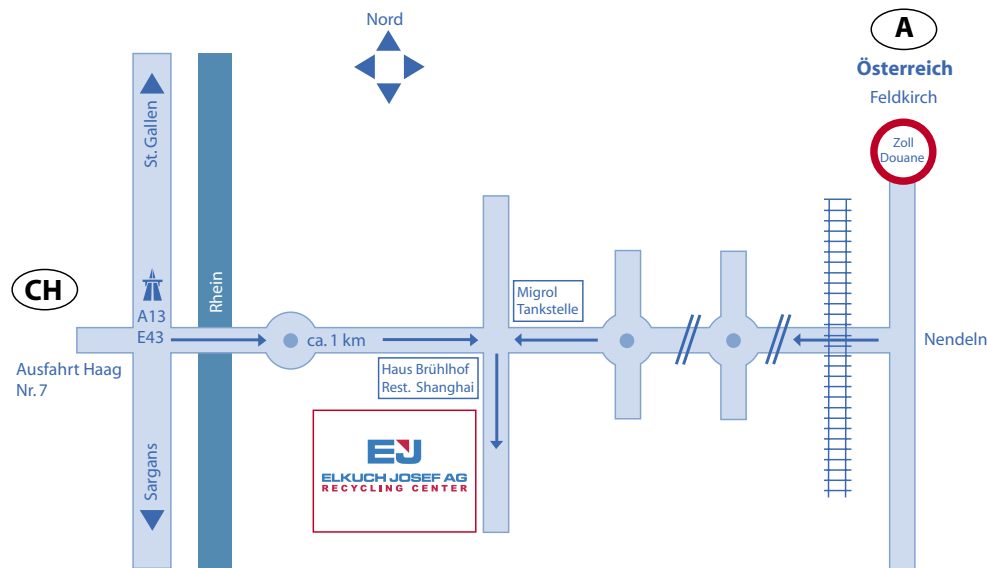

Lageplan

Wegbeschreibung

Autobahnausfahrt

A13 / E43
 Aus Richtung St.Gallen:
 Ausfahrt Nr. 7
 Haag
 Bendorf FL

A13 / E43
 Aus Richtung Sargans:
 Ausfahrt Nr. 7
 Haag
 Bendorf FL

Elkuch Josef AG
 Recycling Center
 Brühlgasse 8
 FL 9492 Eschen